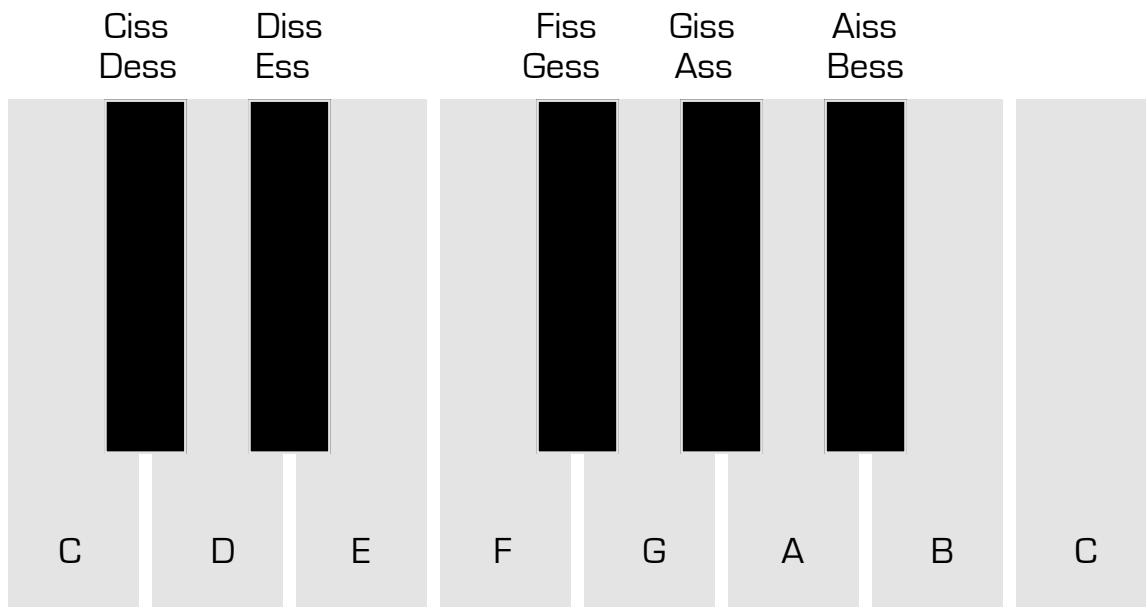

SCALEHELPER - PIANO

PLACERA DENNA MALL PÅ KLAVIATUREN SÅ ATT PILEN PEKAR PÅ GRUNDTONEN I DEN SKALA DU SÖKER.
DE RUTOR SOM ÄR MARKERADE MED ETT KRYSS BILDAR DEN SKALA DU SÖKER.

GRUNDTON

SKALANS NAMN

Dimskala