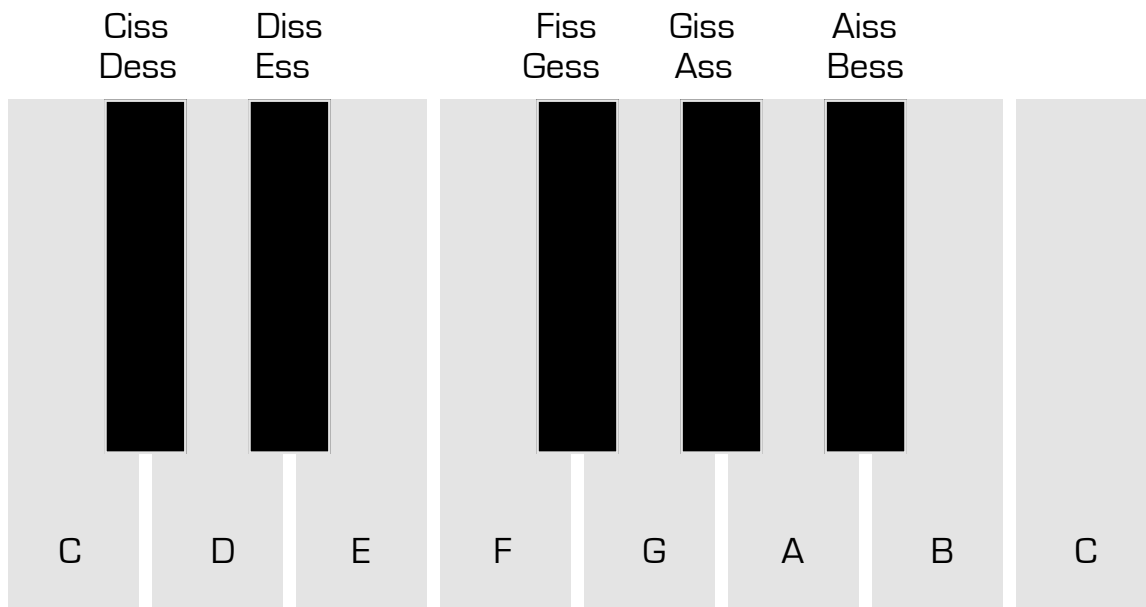

SCALEHELPER - PIANO

PLACERA DENNA MALL PÅ KLAVIATUREN SÅ ATT PILEN PEKAR PÅ GRUNDTONEN I DEN SKALA DU SÖKER.
DE RUTOR SOM ÄR MARKERADE MED ETT KRYSS BILDAR DEN SKALA DU SÖKER.

GRUNDTON

SKALANS NAMN

Dorisk