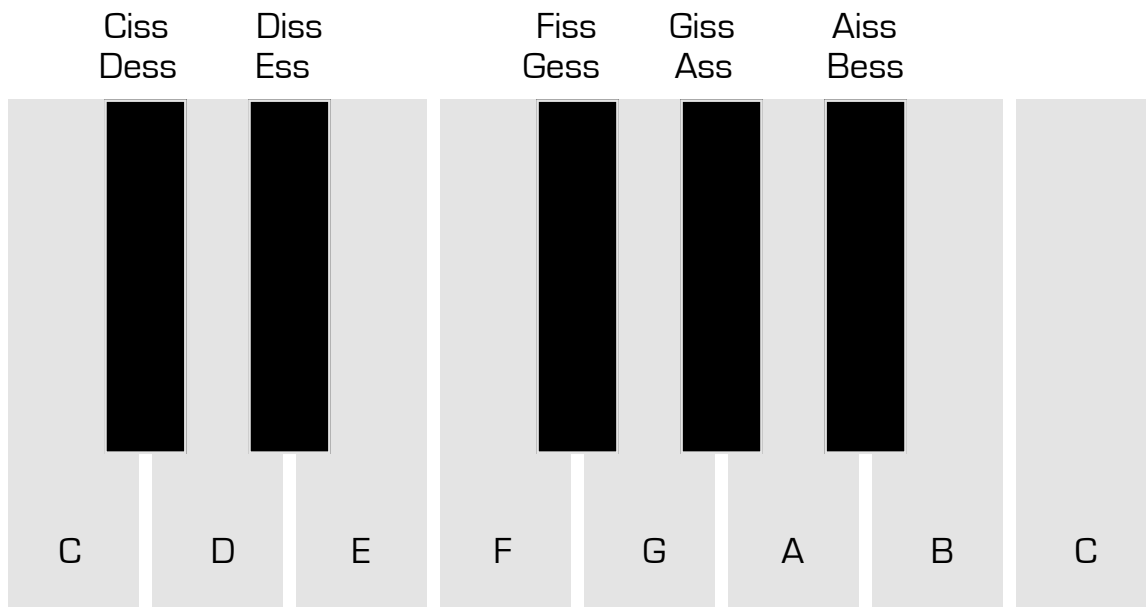

SCALEHELPER - PIANO

PLACERA DENNA MALL PÅ KLAVIATUREN SÅ ATT PILEN PEKAR PÅ GRUNDTONEN I DEN SKALA DU SÖKER.
PÅ GRUNDTONEN I DEN SKALA DU SÖKER.
DE RUTOR SOM ÄR MARKERADE MED ETT KRYSS BILDAR DEN SKALA DU SÖKER.

GRUNDTON

SKALANS NAMN

Durskala