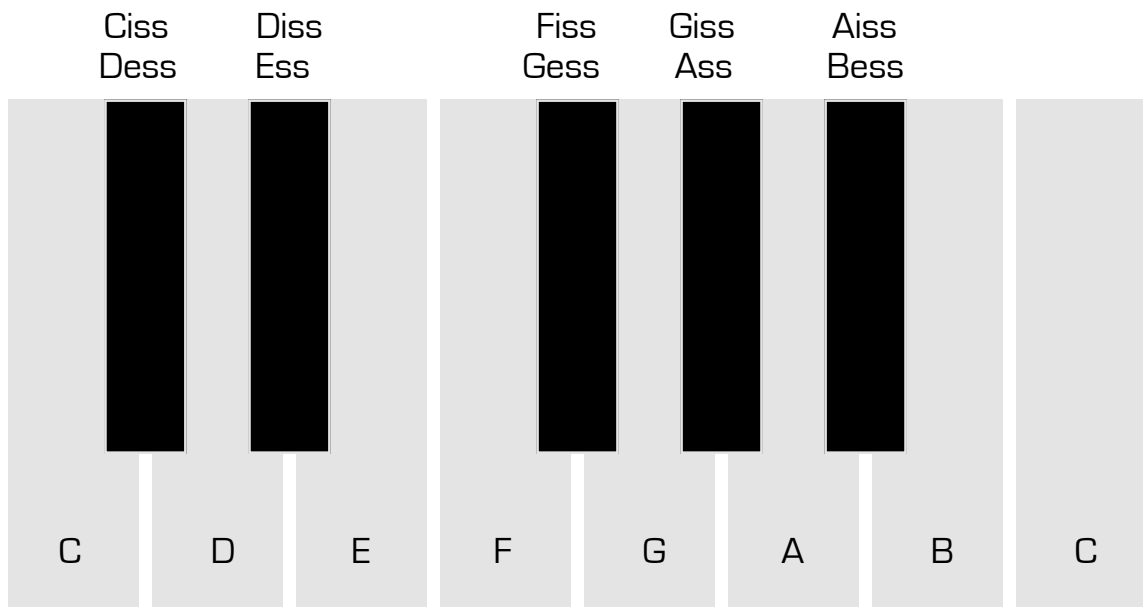

SCALEHELPER - PIANO

PLACERA DENNA MALL PÅ KLAVIATUREN SÅ ATT PILEN PEKAR PÅ GRUNDTONEN I DEN SKALA DU SÖKER.
DE RUTOR SOM ÄR MARKERADE MED ETT KRYSS BILDAR DEN SKALA DU SÖKER.

GRUNDTON

SKALANS NAMN

Lokrisk