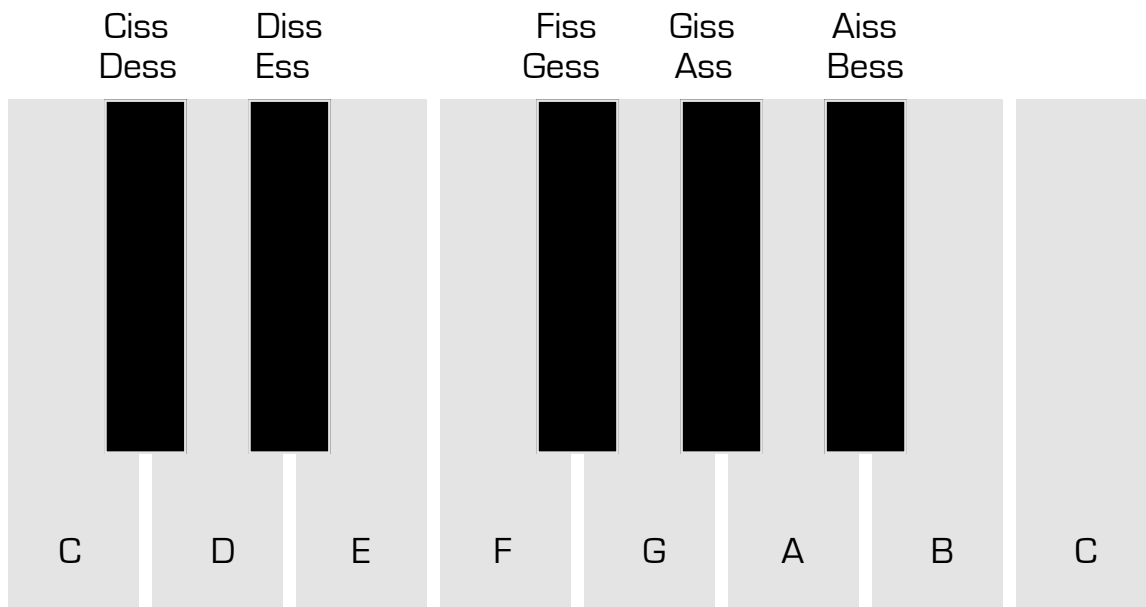

# SCALEHELPER - PIANO

PLACERA DENNA MALL PÅ KLAVIATUREN SÅ ATT PILEN PEKAR PÅ GRUNDTONEN I DEN SKALA DU SÖKER.  
DE RUTOR SOM ÄR MARKERADE MED ETT KRYSS BILDAR DEN SKALA DU SÖKER.

GRUNDTON

SKALANS NAMN

Moll (melodisk)