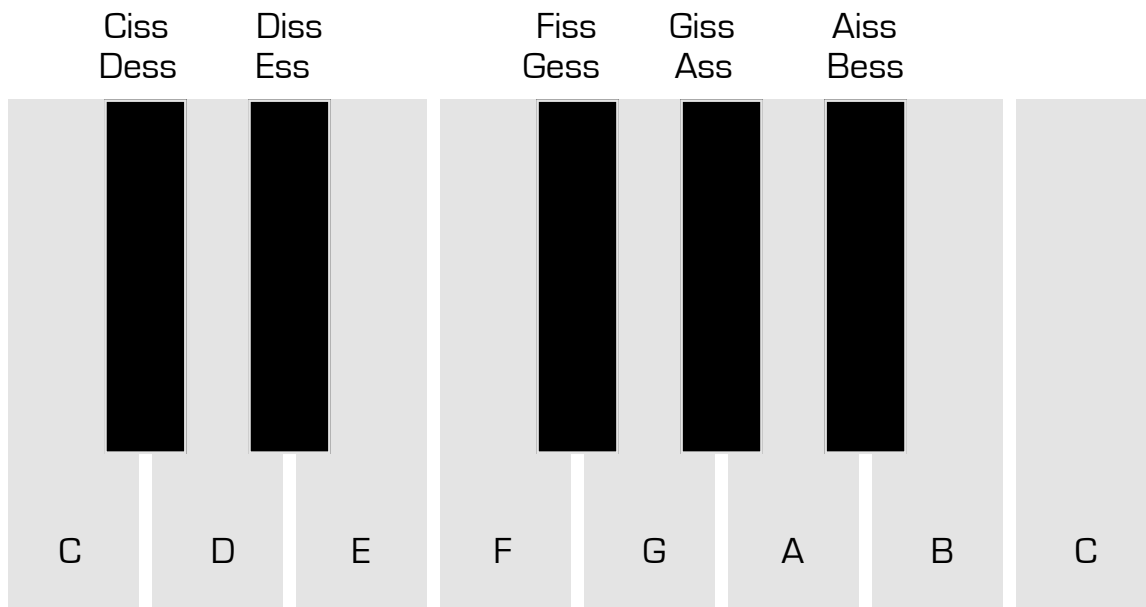

SCALEHELPER - PIANO

PLACERA DENNA MALL PÅ KLAVIATUREN SÅ ATT PILEN PEKAR PÅ GRUNDTONEN I DEN SKALA DU SÖKER.
DE RUTOR SOM ÄR MARKERADE MED ETT KRYSS BILDAR DEN SKALA DU SÖKER.

GRUNDTON

SKALANS NAMN

Moll (ren)