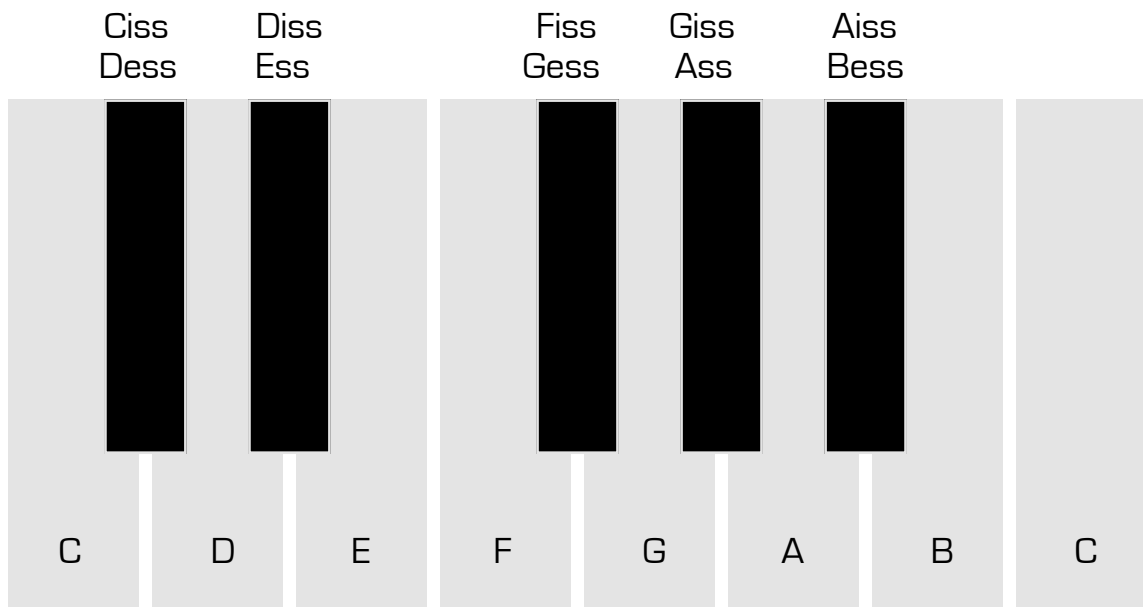

SCALEHELPER - PIANO

PLACERA DENNA MALL PÅ KLAVIATUREN SÅ ATT PILEN PEKAR
PÅ GRUNDTONEN I DEN SKALA DU SÖKER.
DE RUTOR SOM ÄR MARKERADE MED ETT KRYSS BILDAR DEN
SKALA DU SÖKER.

GRUNDTON

SKALANS NAMN

Pentatonisk (moll)